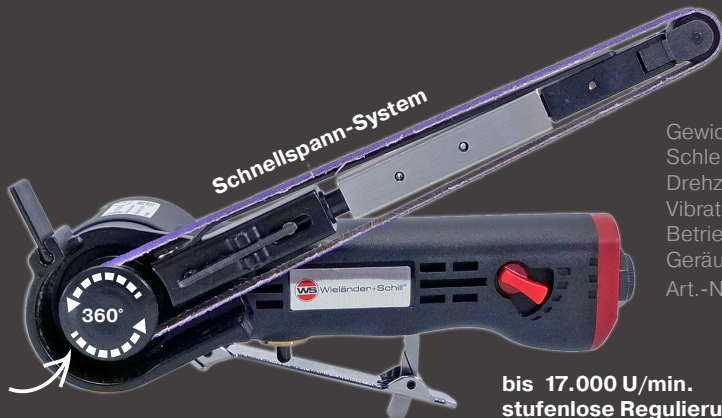

BANDSCHLEIFER 457 pneum.

ART.-NR. 671002

Leistungsstarker Bandschleifer zum Lösen und Trennen von:

- **Schweißpunkten** (Usibor, BTR-BOR etc.)*
- **Schweißnähten** (MIG-MAG etc.)*
- **Laserschweißnähte***

- > **Karosserie-Endbearbeitung**
- > **Flächenbearbeitung**

**bis 17.000 U/min.
 stufenlose Regulierung**

Gewicht: 850 g
 Schleifband: 13 x 457 mm
 Drehzahl: max. 17.000 U/min.
 Vibration: 1,64 m/s²
 Betriebsdruck: min. 6 bar
 Geräusch: 94 dB(A)
 Art.-Nr. 671002

- Schnellspannsystem
- für Schleifbänder 10 x 330 mm
- automatische Bandjustierung
- stufenlose Drehzahlregulierung

Gewicht: 950 g
 Schleifband: 10 x 330 mm
 Drehzahl: max. 16.000 U/min.
 Vibration: 2,5 m/s²
 Betriebsdruck: 6 bar
 Geräusch: 88 dB(A)